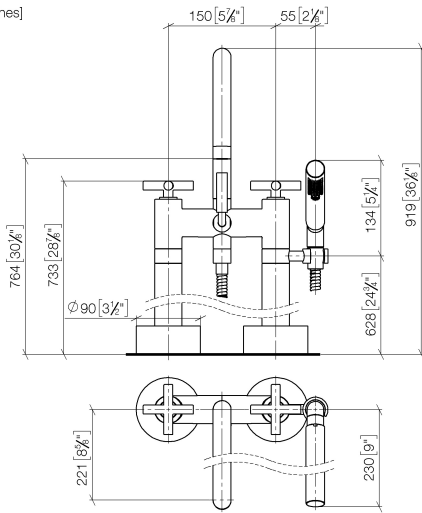

Required miscellaneous

Concealed floor mounting -

- max. recess depth 160 mm
- min. recess depth 80 mm

35 951 970-90
0010

25 943 892
mm [inches]

Flow rate chart

Codes & Standards

ASME
A112.18.1/CSA
B125.1

25 943 892

TARA Two-hole bath mixer for free-standing assembly with hand shower set - Matte Black

TARA

25 943 892

Spare parts list

No.	Item Number	Name	Quantity used	Delivery time
1	90 20 89 010 10-33	handle	2	30
2	09 20 89 010-33	handle	2	60
3	90 12 12 007 00-33	base	2	30
4	90 30 11 029 00 90	disc	2	2
5	90 30 30 075 00 90	screw	2	2
6	90 90 03 131 00 90	top	2	2
7	90 28 22 222 00-33	spout	1	30
8	90 21 10 011 00 90	diverter	1	2
9	04 24 04 189 00-33	nipple	1	30
10	90 12 11 140 30-33	shower	1	30
11	90 30 02 072 00-33	Metal shower hose 1/2" x 3/8" x 1250 mm - Matte Black	1	30
12	90 18 40 035 00 90	sleeve	1	2
13	04 28 10 029 01-33	holder	1	30
14	09 29 05 021 20 90	nipple	2	2
15	09 14 10 112 90	seal	4	2
16	90 14 10 055 00 90	seal	4	2
17	09 14 10 041 90	seal	2	2
18	09 27 89 025-33	rosette	2	30
19	09 23 30 040-07	nut	2	30
20	04 28 22 009 20-33	connection	2	30
21	09 14 10 081 90	seal	2	2
22	09 24 03 094-07	nipple	2	30
23	04 23 10 023 00 90	fixing set	6	2
24	09 30 11 130-07	connection	2	30
25	09 24 03 081 10 90	extension	4	2
26	09 24 03 080 90	extension	2	2
27	90 15 01 005 00 90	insert	1	2
28	90 18 20 025 00-33	diverter	1	-
Spare part can no longer be ordered, please order the replacement item				
29	09 28 10 028-33	sleeve	1	30
30	90 14 10 032 00 90	seal	1	2
31	09 24 03 121-33	nipple	1	30
32	09 23 01 131 90	back-flow preventer	1	2
33	09 21 02 143-33	sleeve	1	30
34	90 14 20 026 00 90	seal	1	2