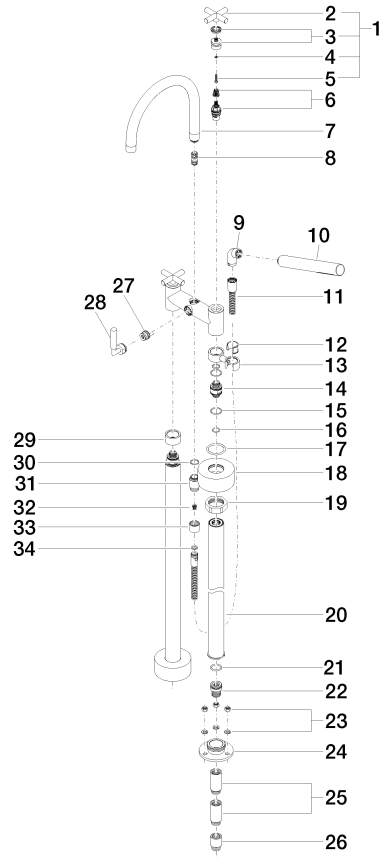

25 943 892

TARA Two-hole bath mixer for free-standing assembly with hand shower set - Matte Black

TARA

25 943 892

Spare parts list

No.	Item Number	Name	Quantity used	Delivery time
1	90 20 89 010 10-33	handle	2	30
2	09 20 89 010-33	handle	2	60
3	90 12 12 007 00-33	base	2	30
4	90 30 11 029 00 90	disc	2	2
5	90 30 30 075 00 90	screw	2	2
6	90 90 03 131 00 90	top	2	2
7	90 28 22 222 00-33	spout	1	30
8	90 21 10 011 00 90	diverter	1	2
9	04 24 04 189 00-33	nipple	1	30
10	90 12 11 140 30-33	shower	1	30
11	90 30 02 072 00-33	Metal shower hose 1/2" x 3/8" x 1250 mm - Matte Black	1	30
12	90 18 40 035 00 90	sleeve	1	2
13	04 28 10 029 01-33	holder	1	30
14	09 29 05 021 20 90	nipple	2	2
15	09 14 10 112 90	seal	4	2
16	90 14 10 055 00 90	seal	4	2
17	09 14 10 041 90	seal	2	2
18	09 27 89 025-33	rosette	2	30
19	09 23 30 040-07	nut	2	30
20	04 28 22 009 20-33	connection	2	30
21	09 14 10 081 90	seal	2	2
22	09 24 03 094-07	nipple	2	30
23	04 23 10 023 00 90	fixing set	6	2
24	09 30 11 130-07	connection	2	30
25	09 24 03 081 10 90	extension	4	2
26	09 24 03 080 90	extension	2	2
27	90 15 01 005 00 90	insert	1	2
28	90 18 20 025 00-33	diverter	1	-
Spare part can no longer be ordered, please order the replacement item				
29	09 28 10 028-33	sleeve	1	30
30	90 14 10 032 00 90	seal	1	2
31	09 24 03 121-33	nipple	1	30
32	09 23 01 131 90	back-flow preventer	1	2
33	09 21 02 143-33	sleeve	1	30
34	90 14 20 026 00 90	seal	1	2